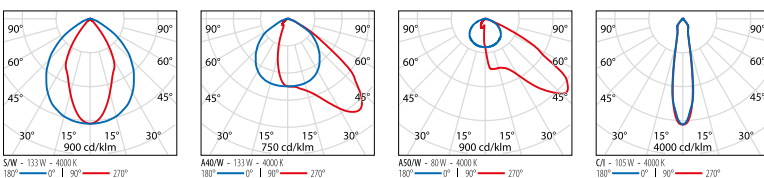

GUELL 2

GUELL 2
C/I

Identifying and classifying our optics

GUELL 2 S/W

IP66 - IK07 - 650 °C

LUMINAIRE WATTAGE [W]	CLASS	ENEC	CRI	KELVIN	OPTIC	BEAM ANGLE	LIGHTSOURCE LUMEN OUTPUT [lm]	LUMINAIRE LUMEN OUTPUT [lm]	COLOUR / FINISH	PART NUMBER	UKCA
Power LED 220-240 V 50/60 Hz											
149	I	-	80	4000	S/W	-	25350	20335	■	3112391	✓
149	I	-	80	3000	S/W	-	24089	19324	■	3112388	✓
103	I	-	80	4000	S/W	-	16198	13233	■	3115110	✓
103	I	-	80	3000	S/W	-	15320	12830	■	3115111	✓
74	I	-	80	4000	S/W	-	12148	10463	■	3115115	✓
74	I	-	80	3000	S/W	-	11196	10150	■	3115116	✓
Power LED - dimmable DALI 220-240 V 50/60 Hz											
149	I	-	80	4000	S/W	-	25350	20343	■	3116909	✓
149	I	-	80	3000	S/W	-	24089	19331	■	3116910	✓
103	I	-	80	4000	S/W	-	16198	13233	■	3115113	✓
103	I	-	80	3000	S/W	-	15320	12830	■	3115114	✓
74	I	-	80	4000	S/W	-	12148	10463	■	3115118	✓

GUELL 2 A50/W

IP66 - IK07 - 650 °C

LUMINAIRE WATTAGE [W]	CLASS	ENEC	CRI	KELVIN	OPTIC	BEAM ANGLE	LIGHTSOURCE LUMEN OUTPUT [lm]	LUMINAIRE LUMEN OUTPUT [lm]	COLOUR / FINISH	PART NUMBER	UKCA
Power LED 220-240 V 50/60 Hz											
80	I	-	80	4000	A50/W	-	12085	10032	■	3115103	✓
80	I	-	80	3000	A50/W	-	10182	9396	■	3115102	✓